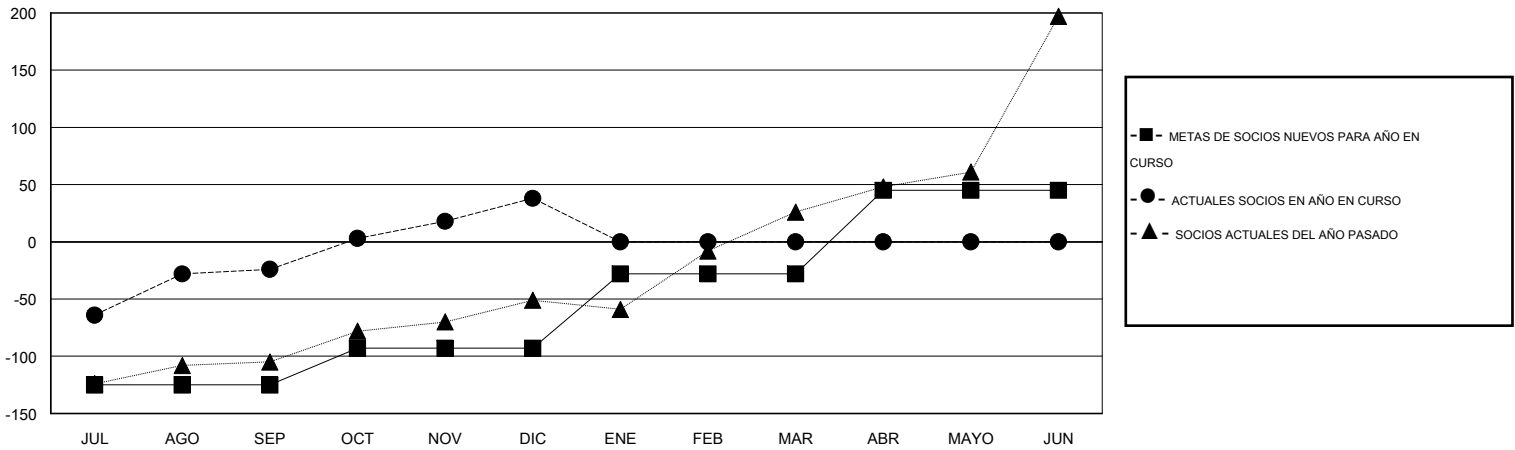

# MONTHLY MEMBERSHIP PROGRESS REPORT

District E 2

Results as of: 12/31/2016

GMT: Jaime García Cepeda

UBICACIÓN VENEZUELA

GMT DE AE 3

Clubes					socios				
RESULTADOS DE 2016-2017					RESULTADOS DE 2016-2017				
TRIMESTRE	META DE CLUBES NUEVOS	NUEVOS CLUBES	CLUBES DADOS DE BAJA	GANANCIA/PÉRDIDA NETA	TRIMESTRE	META DE SOCIOS NUEVOS	SOCIOS FUNDADORES Y SOCIOS AÑADIDOS	SOCIOS DADOS DE BAJA	GANANCIA/PÉRDIDA NETA
JUL/AGO/SEP	1	1	0	1	JUL/AGO/SEP	-125	60	84	-24
OCT/NOV/DIC	1	2	0	2	OCT/NOV/DIC	32	80	18	62
ENE/FEB/MAR	1	0	0	0	ENE/FEB/MAR	65	0	0	0
ABR/MAYO/JUN	1	0	0	0	ABR/MAYO/JUN	73	0	0	0

METAS Y CIFRA ACUMULATIVA DE CLUBES NUEVOS

METAS Y CIFRA ACUMULATIVA DE SOCIOS

CLUBES DADOS DE BAJA: 0	30 CLUBS OF 60 AÑADIERON 1 O MÁS SOCIOS NUEVOS	<u>DISTRIBUCIÓN POR SEXO</u>
		MASCULINO 703 (41.72%)
		FEMENINO 982 (58.28%)
<u>SOCIOS DADOS DE BAJA</u>	<a href="#">CLIC AQUÍ PARA DATOS DE SALUD DE CLUB</a>	SOCIOS EN UNIDAD FAMILIAR 807
FALLECIDOS 5		CABEZA DE FAMILIA 280
CLUB CANCELADO 0		NO ES CABEZA DE FAMILIA 527
OTRO 97		
TOTAL 102		