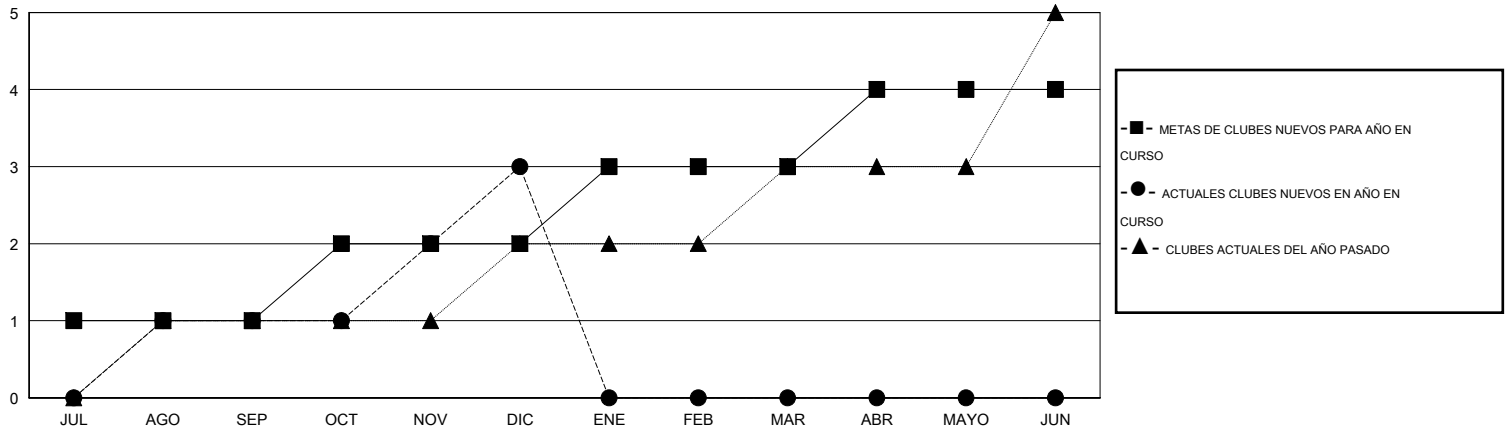

# MONTHLY MEMBERSHIP PROGRESS REPORT

District E 2

Results as of: 12/31/2016

GMT: Jaime García Cepeda

UBICACIÓN VENEZUELA

GMT DE AE 3

Clubes					socios				
RESULTADOS DE 2016-2017					RESULTADOS DE 2016-2017				
TRIMESTRE	META DE CLUBES NUEVOS	NUEVOS CLUBES	CLUBES DADOS DE BAJA	GANANCIA/PÉRDIDA NETA	TRIMESTRE	META DE SOCIOS NUEVOS	SOCIOS FUNDADORES Y SOCIOS AÑADIDOS	SOCIOS DADOS DE BAJA	GANANCIA/PÉRDIDA NETA
JUL/AGO/SEP	1	1	0	1	JUL/AGO/SEP	-125	60	84	-24
OCT/NOV/DIC	1	2	0	2	OCT/NOV/DIC	32	80	18	62
ENE/FEB/MAR	1	0	0	0	ENE/FEB/MAR	65	0	0	0
ABR/MAYO/JUN	1	0	0	0	ABR/MAYO/JUN	73	0	0	0

METAS Y CIFRA ACUMULATIVA DE CLUBES NUEVOS

METAS Y CIFRA ACUMULATIVA DE SOCIOS

CLUBES DADOS DE BAJA: 0	30 CLUBS OF 60 AÑADIERON 1 O MÁS SOCIOS NUEVOS	<u>DISTRIBUCIÓN POR SEXO</u>
		MASCULINO 703 (41.72%)
		FEMENINO 982 (58.28%)
<u>SOCIOS DADOS DE BAJA</u>	<a href="#">CLIC AQUÍ PARA DATOS DE SALUD DE CLUB</a>	SOCIOS EN UNIDAD FAMILIAR 807
FALLECIDOS 5		CABEZA DE FAMILIA 280
CLUB CANCELADO 0		NO ES CABEZA DE FAMILIA 527
OTRO 97		
TOTAL 102		